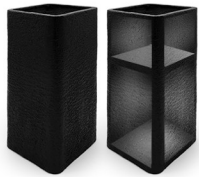

BMB MASAÜSTÜ SAKSI

Resimli
Tasarım

Renk:
[İstediğiniz Renk]

Malzeme:
Hafif Beton

Ebat:
15x15x30 cm

BMB KÜP SAKSI

küp
Tasarım

Renk:
[İstediğiniz Renk]

Malzeme:
Hafif Beton

Ebat:
30x30x18 cm

BMB ART GALLERY® Tarafından üretimi sağlanmaktadır ürünler tamamen el üretimidir.
Klasik ve modern tarzıyla ev yada ofisinizde rahatlıkla kullanabilirsiniz.
Üretiminde özel hafif beton malzemesi kullanılmıştır.