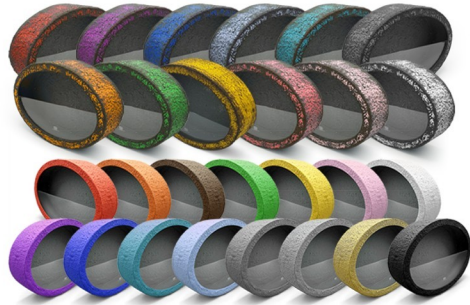

Ebat:
15x30x8 cm

BMB DUVAR SAKSISI

Daire
Tasarım

Renk:
15 Renk + [Istediginiz Renk]

Malzeme:
Hafif Beton

Ebat:
30x30x8 cm

BMB ART GALLERY® Tarafından üretimi sağlanmaktadır ürünler tamamen el üretimidir.
Klasik ve modern tarzıyla ev yada ofisinizde rahatlıkla kullanabilirsiniz.
Üretiminde özel hafif beton malzemesi kullanılmıştır.