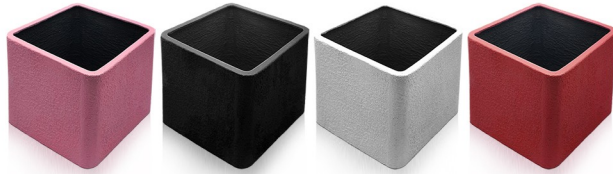

Silindirik
Tasarım

Renk:
[İstediğiniz Renk]

Malzeme:
Hafif Beton

Ebat:
30x30x100 cm

BMB UZUN SAKSI

Kare
Tasarım

Renk:
[İstediğiniz Renk]

Malzeme:
Hafif Beton

Ebat:
30x30x100 cm

BMB ART GALLERY® Tarafından üretimi sağlanmaktadır ürünler tamamen el üretimidir. Klasik ve modern tarzıyla ev yada ofisinizde rahatlıkla kullanabilirsiniz. Üretiminde özel hafif beton malzemesi kullanılmıştır.