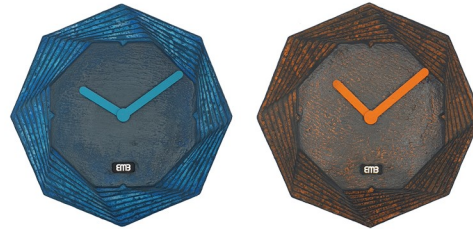

BMB MASAÜSTÜ HEYKEL

Harf
Tasarım

Renk:
[İstedğiniz Renk]

Malzeme:
Hafif Beton

Ebat:
10x13x3 cm

BMB ART GALLERY® Tarafından üretimi sağlanmaktadır ürünler tamamen el üretimidir.
Klasik ve modern tarzıyla ev yada ofisinizde rahatlıkla kullanabilirsiniz.
Üretiminde özel hafif beton malzemesi kullanılmıştır.

Bir fikirle başladı her şey!
Çok harika olacak! dedik ve yola koyulduk.
Basit , Modern ve Benzersiz bir tasarım, alt yapı çalışmaları ve ürünlerimizde hazır.

WWW.BMBART.COM

[YouTube](https://www.youtube.com) [Facebook](https://www.facebook.com) [Instagram](https://www.instagram.com) [Pinterest](https://www.pinterest.com) [Twitter](https://www.twitter.com) **BMBARTCOM**

[212 423 8991](tel:2124238991) / [553 943 8991](tel:5539438991)

© Copyright 2020 | BMB Art Gallery

® BMBART Dış Ticaret Anonim Şirketi