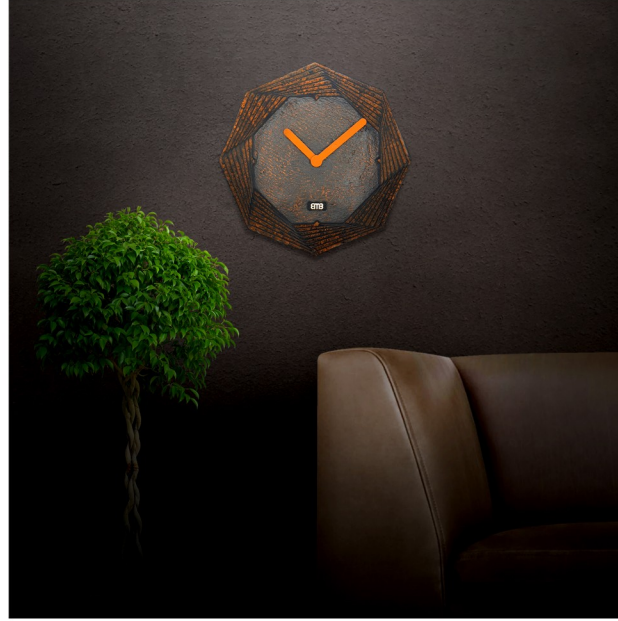

Ebat:
15x30x4 cm

BMB DUVAR SAATİ

Sekizgen
Tasarım

Renk:
2 Farklı Renk+ [İstedğiniz Renk]

Malzeme:
Hafif Beton

Ebat:
28x28x4 cm

BMB MASAÜSTÜ HEYKEL

Harf
Tasarım