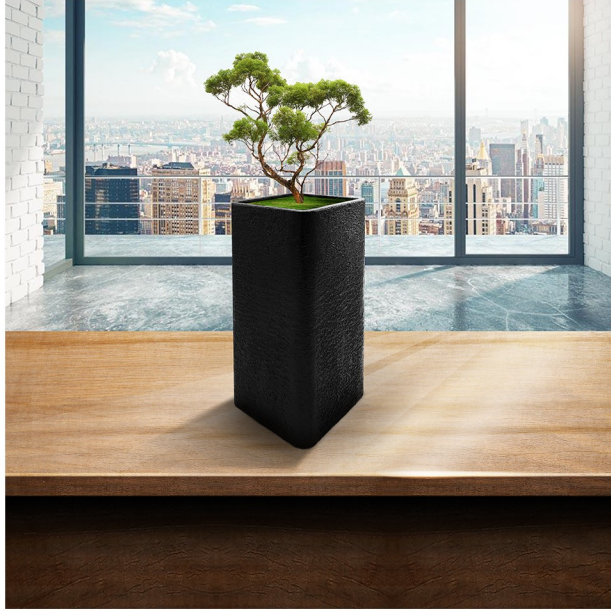

BMB AYAKTA SAKSI - İki taraflı

Dikdörtgen küp
Tasarım

Renk:
[İstediğiniz Renk]

Malzeme:
Hafif Beton

Ebat:
15x15x30 cm