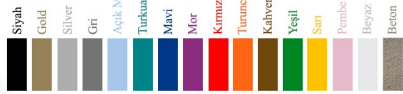

BMB KÜP SAKSI

küp
Tasarım

Renk:
[İstediğiniz Renk]

Malzeme:
Hafif Beton

Ebat:
30x30x18 cm