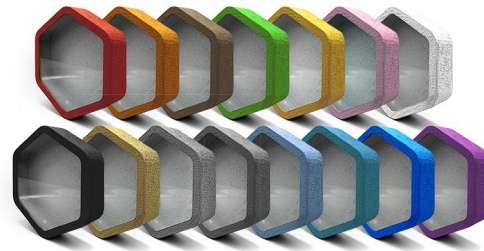

Renk:
5 Renk + [İstedğiniz Renk]

Malzeme:
Hafif Beton

Ebat:
30x30x8 cm

BMB ART GALLERY® Tarafından üretimi sağlanmaktadır ürünler tamamen el üretimidir.
Klasik ve modern tarzıyla ev yada ofisinizde rahatlıkla kullanabilirsiniz.
Üretiminde özel hafif beton malzemesi kullanılmıştır.