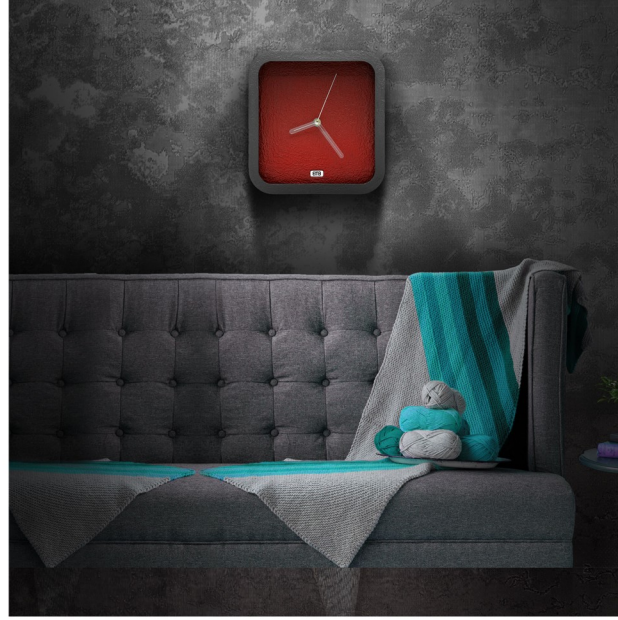

Ebat:
150x30x15 cm

BMB DUVAR SAATİ

Kare
Tasarım

Renk:
16 Farklı Renk+ [İstedğiniz Renk]

Malzeme:
Hafif Beton

Ebat:
30x30x4 cm

BMB DUVAR SAATİ

Daire
Tasarım