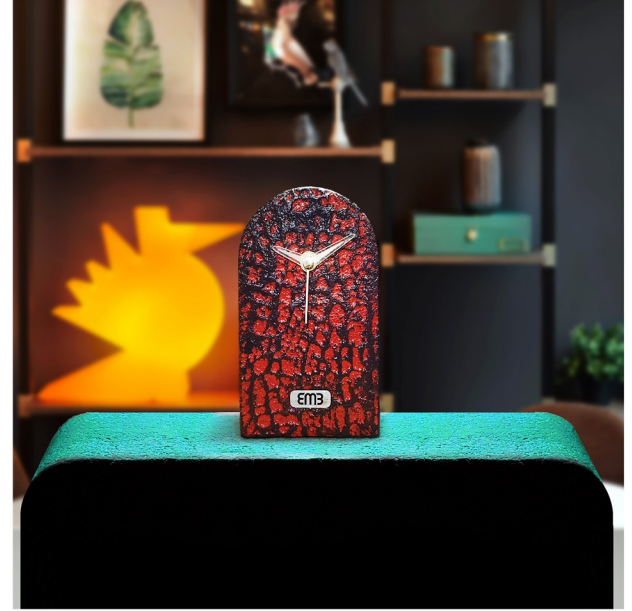

BMB MASAÜSTÜ SAAT

Renk:
14 Farklı Renk + [İstedğiniz Renk]

Malzeme:
Hafif Beton

Ayakta
Tasarım

Ebat:
10x18x5 cm

BMB ART GALLERY® Tarafından üretimi sağlanmaktadır ürünler tamamen el üretimidir. Klasik ve modern tarzıyla ev yada ofisinizde rahatlıkla kullanabilirsiniz. Üretiminde özel hafif beton malzemesi kullanılmıştır.

Bir fikirle başladı her şey!
Çok harika olacak! dedik ve yola koyulduk.
Basit, Modern ve Benezersiz bir tasarım, alt yapı çalışmaları ve ürünlerimizde hazır.

WWW.BMBART.COM

BMBARTCOM

212 423 8991 / 553 943 8991

EL YAPIMI
sevgiyle

YERLİ
ÜRETİM

© Copyright 2020 | BMB Art Gallery

® BMBART Dış Ticaret Anonim Şirketi